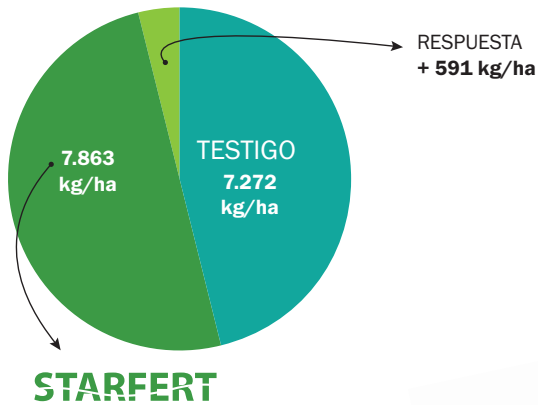

Ensayo MAÍZ

STARFERT

Campaña 2018/19

DISTRIBUIDOR	LOCALIDAD	ASESOR RESPONSABLE	E. FENOLÓGICO	HÍBRIDO	STARFERT	TESTIGO	RESPUESTA	DOSIS L/ha
Gustavo Heer	Tandil	Gustavo Heer	V6	ALZLT621	9.896	9.937,5	-41,5	2
Agroser. Mar Chiquita	Ceres	Agroser. Mar Chiquita	V3	SURSEM	5.500	3.800,0	1.700,0	2
Agroganadera Martín	Sachayoj	Cristian Casas	V4	LATIJERETA 722	8.556	7.913,0	643,0	2
Agrícola Estero	Quimilí	Pablo Torrego	V4	LATIJERETA 722	7.500	7.440,0	60,0	2
TOTAL PROMEDIO					7.863	7.272	591	
PORCENTAJE DE RESPUESTA PROMEDIO					7,51 %			

Respuesta kg/ha Campaña 2018/19	% de Respuesta
7.272	
7.863	
591	+ 7,51 %